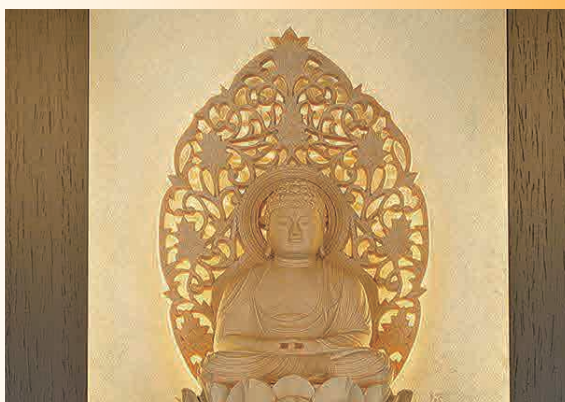

**0120-886-840**

現代の生活空間に合うデザインの中に  
凛とした佇まいが印象的なお仏壇です。

展示イメージ

サイズ  
高さ 130cm  
横幅 45cm  
奥行 40cm