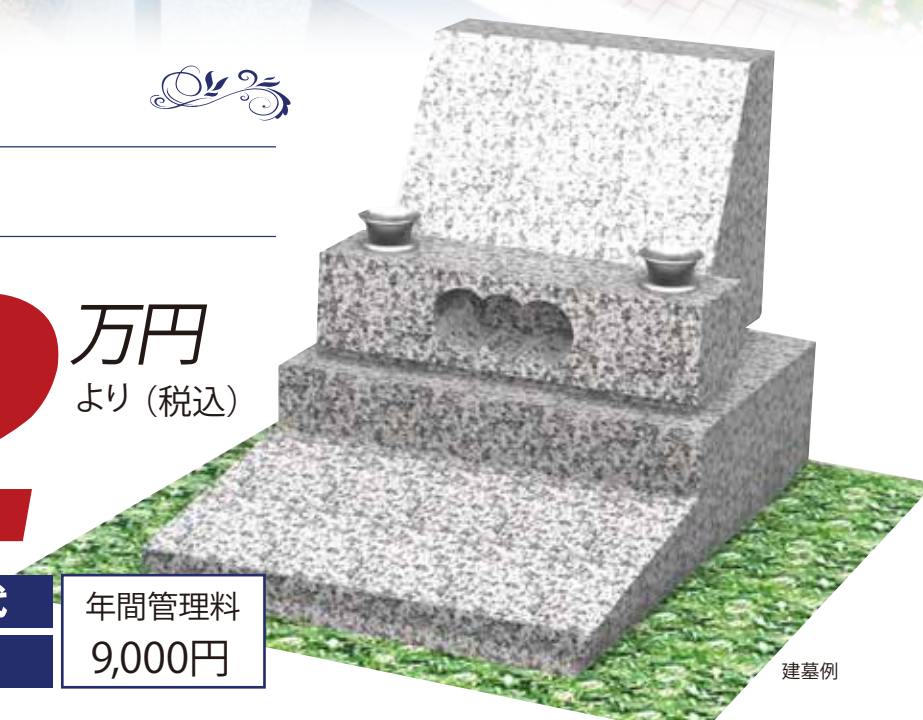

# いよいよ最終期!待望の「新区画」

暖かくなるこの季節にご見学ください。  
ご希望の方はお早めにお問い合わせください。

芝墓所

0.8 m<sup>2</sup>

総額 **112** 万円  
より (税込)

永代使用料	墓石	工事代	年間管理料 9,000円
基本彫刻料	消費税(8%)		

※数に限りがございます。完売の際はご了承ください。

建墓例