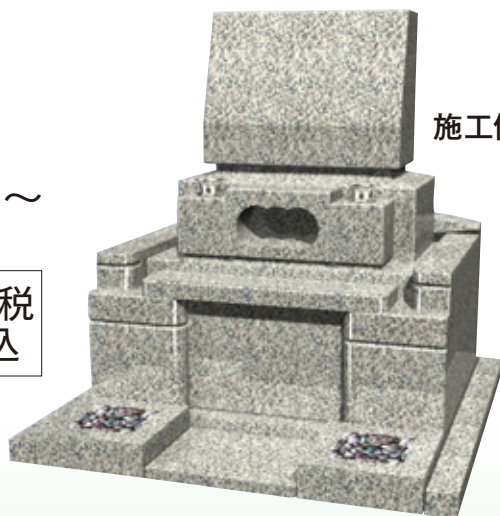

## 1.44㎡ゆとり墓地

◎永代使用料…720,000円

◎墓石工事代…1,209,600円(消費税8%込)～

総額

192.96  
万円より

消費税  
8%込

※年間管理料(別途)9,260円

施工例