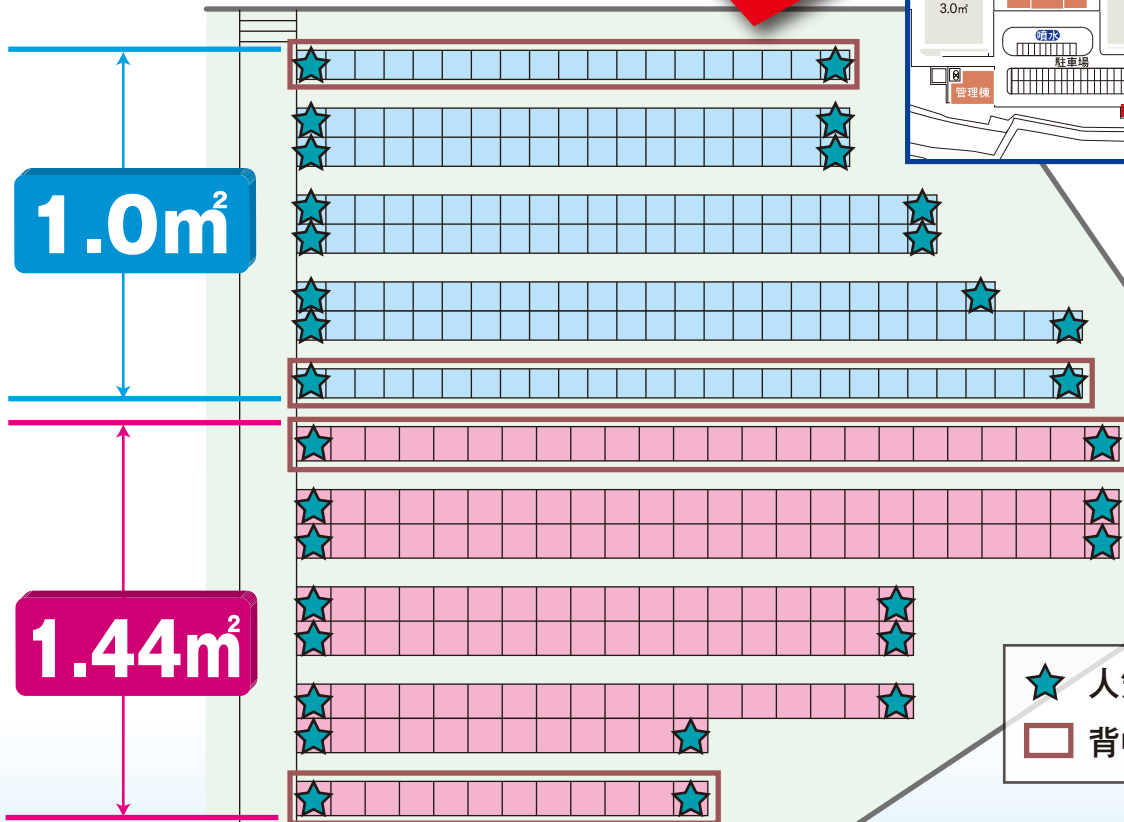

# 湘南公園墓地 茅ヶ崎霊園

必見!

16区が  
(4.5m<sup>2</sup>)

1.0m<sup>2</sup>  
1.44m<sup>2</sup>

区画変更!

早期完売する人気の角地や  
背中合せ無しの区画も  
今なら選べます!

- ★ 人気の角地
- 背中合わせ無し区画

8月15日(金)から区画の現地見学開始、  
9月1日(月)より予約申込受付となります  
先着順ですので、見学・検討はお早めに!

# 湘南公園墓地 茅ヶ崎霊園

区画  
変更

に伴い

16区  
(4.5㎡)

1.0㎡

1.44㎡

が